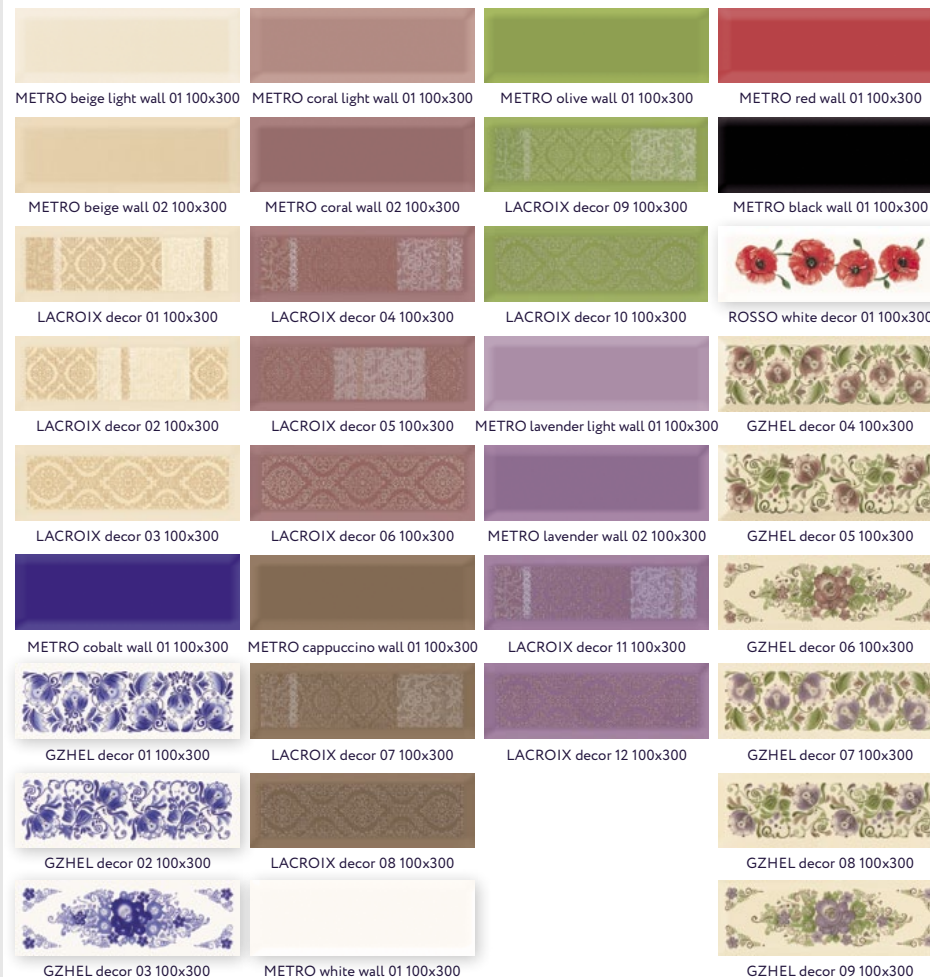

10 x 30

METRO

METPO

Удлиненную форму керамической плитки, напоминающую кирпичики, в начале 20 века придумал архитектор парижского метрополитена Гектор Гимар для отделки стен перронов. С чьей-то легкой руки такую плитку стали называть METRO (фр. chemin de fer metropolitain, сокращенно METRO). Удлиненный формат позволяет выкладывать плитку горизонтально, вертикально, «елочкой», имитировать кирпичную кладку. Все элементы коллекции Metro сочетаются между собой.

10 x 30

	ШТ./ PCS	M²	BRUTTO, КГ / КГ	КОП./ BOX	КГ / КГ
100 X 300	ПЛИТКА	21	0,63	8,20	78 639,60
100 X 300	ДЕКОР	19	-	7,03	78 548,34